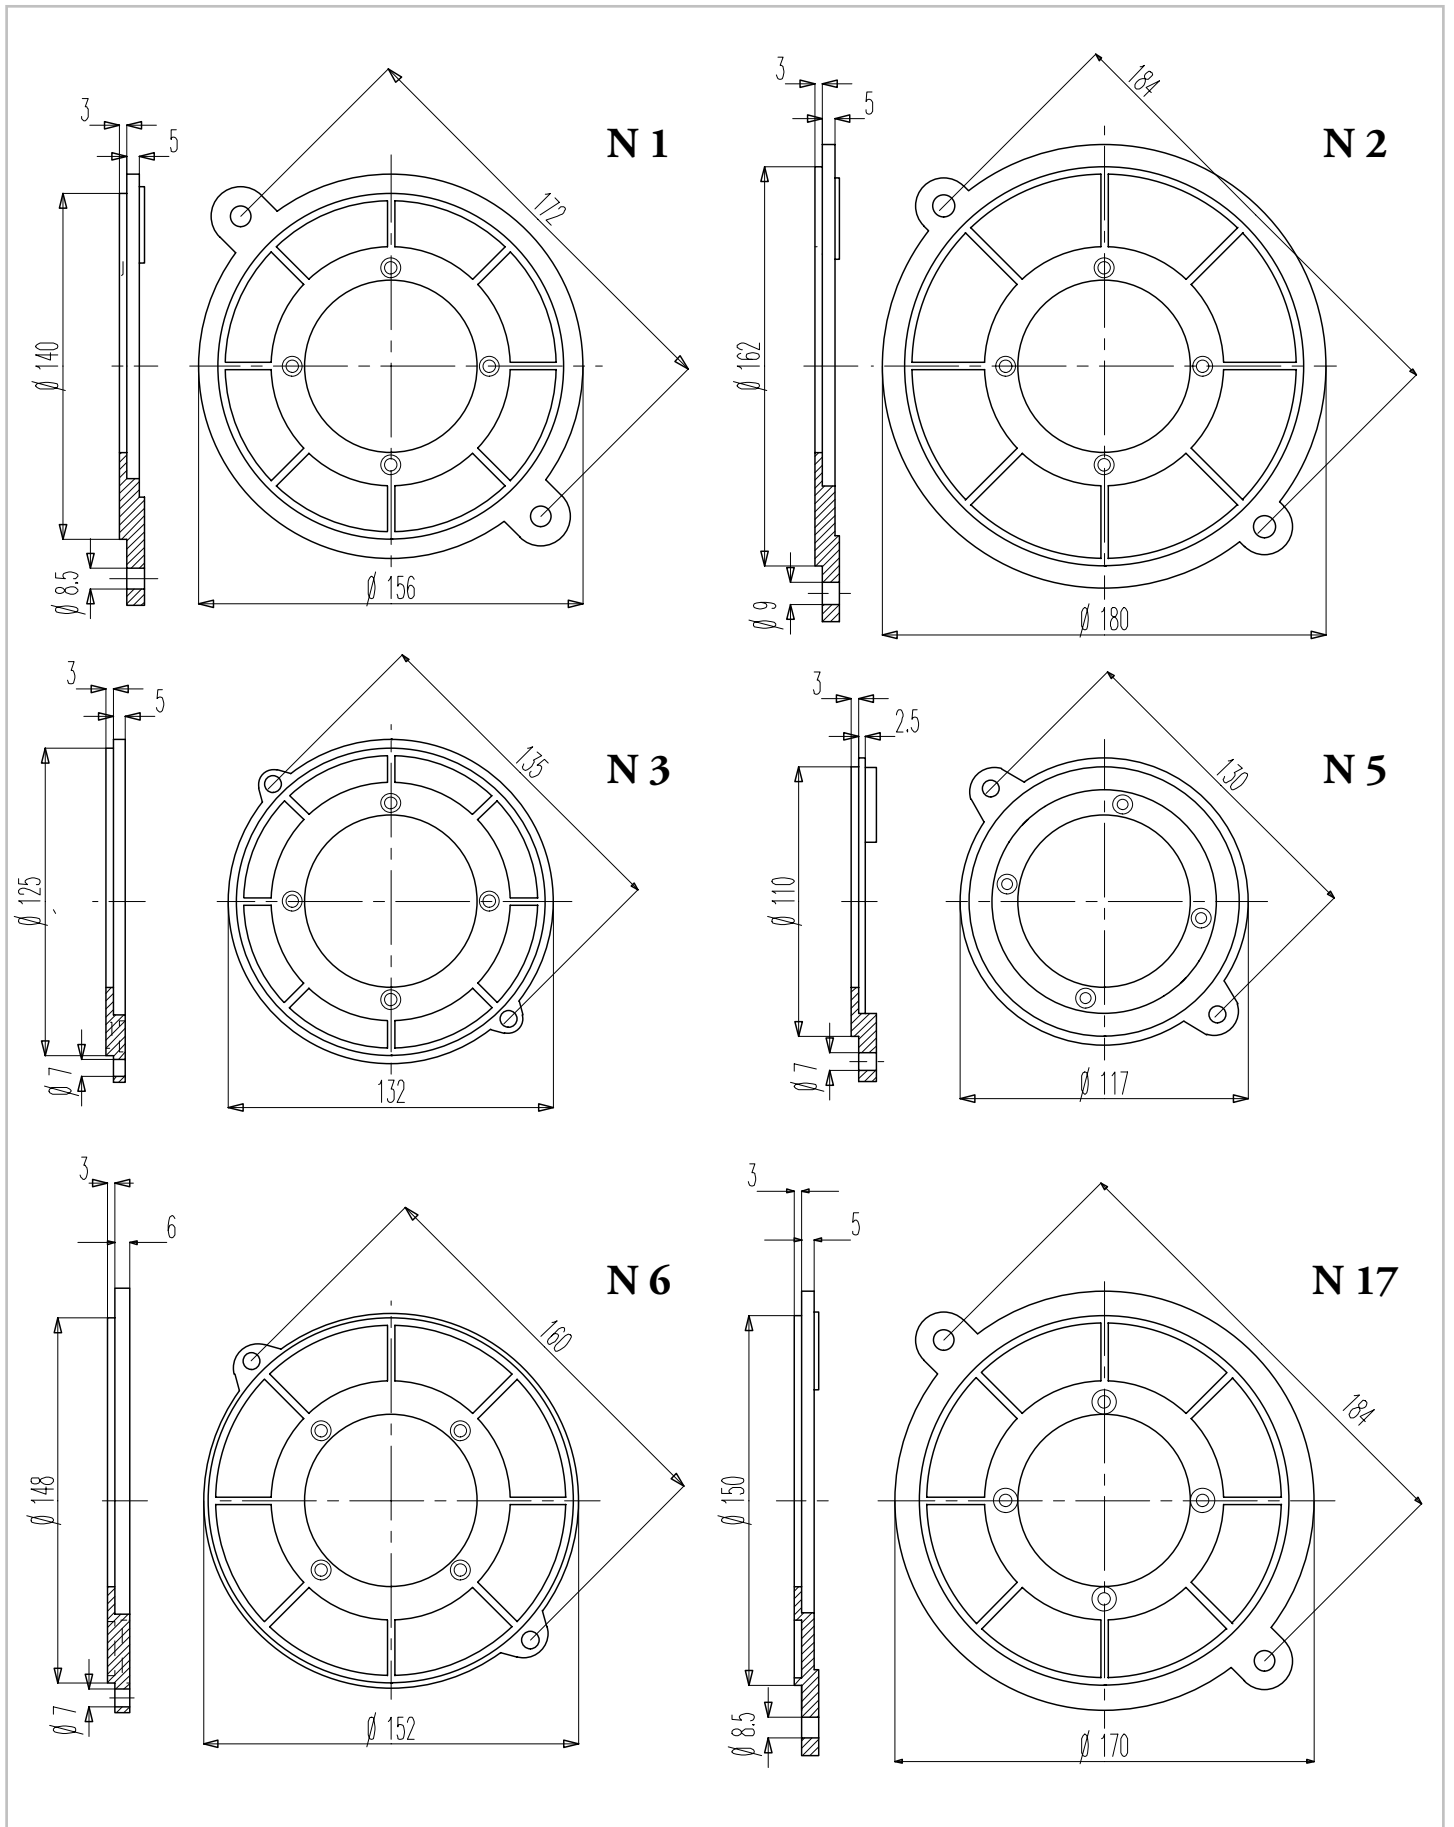

D 3

FLANGE SERIE 60 - FLANGES SERIES 60 - BRIDES SÉRIE 60 - FLANSCHEN SERIE 60