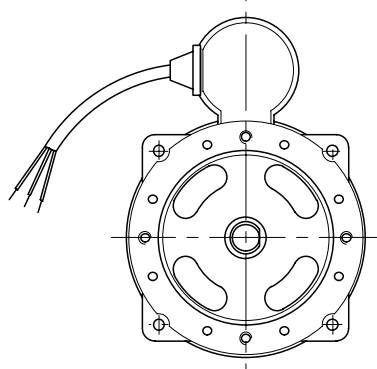

Potenza resa - Output Puissance en Sortie-Nennleistung	Watt	50	150	240	250
L (mm)		114	134	144	154

IP 44

CONDENSATORE CON CAVO

PRESSACAVO PG7 IP67

ANELLO DI TENUTA A LABBRO

ANELLO DI TENUTA A LABBRO

ANELLI DI TENUTA O-Ring