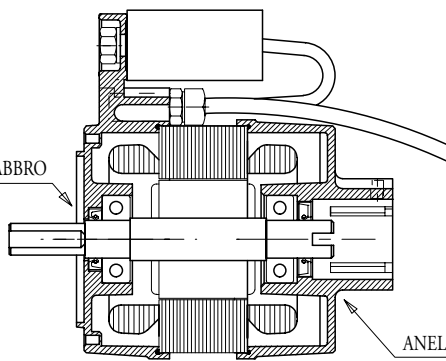

Potenza resa - Output Puissance en Sortie-Nennleistung	Watt	50	150	240	250
L (mm)		114	134	144	154

IP 44

CONDENSATORE CON CAVO

PRESSACAVO PG7 IP67

ANELLO DI TENUTA A LABBRO

ANELLO DI TENUTA A LABBRO

ANELLI DI TENUTA O-Ring

IP 55

Posizione fissaggio FLANGIA e tipi di connessione - Positions of fixing the FLANGES and kinds of connection
Positions de fixation pour BRIDES et types de connexion - Positionen zur befestigung der FLANSCHEN und verbindungsarten