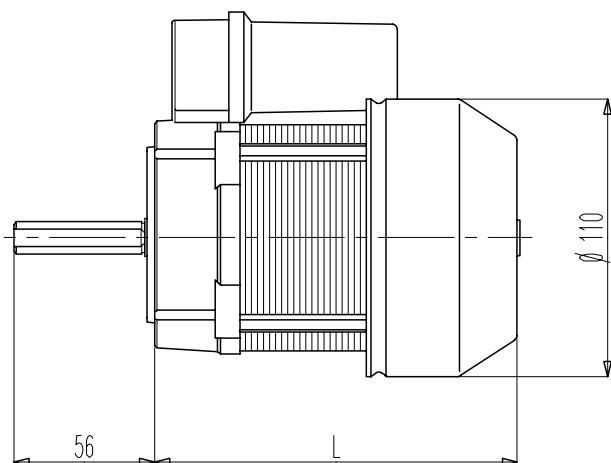

Watt	Volt / Hz				O mm	L std mm	M mm	N std mm
50							86	30
70	230/50	220/50	240/50		92	30	86	30
75	230/50	220/50		220/60	102	24	96	30
75			240/50	110/60	112	43	101	56
90	230/50	220/50			102	24	96	30
90			240/50	110/60	200/60	112	43	101
110	230/50	220/50	240/50	220/60	240/60	112	43	101
110				110/60	122	43	111	56
130	230/50	220/50	240/50	220/60	110/50	122	43	111
150	230/50	220/50	240/50		122	43	111	56
180	230/50	220/50	240/50	110/60	132	43	121	56
200	230/50	220/50	240/50	220/60	132	43	121	56
250	230/50	220/50	240/50		142	43	131	56

Potenza resa - Output Puissance en Sortie-Nennleistung	Watt	50	150	240	250
L (mm)		114	134	144	154

IP 44

CONDENSATORE CON CAVO

PRESSACAVO PG7 IP67

ANELLO DI TENUTA A LABBRO

ANELLO DI TENUTA A LABBRO

ANELLI DI TENUTA O-Ring