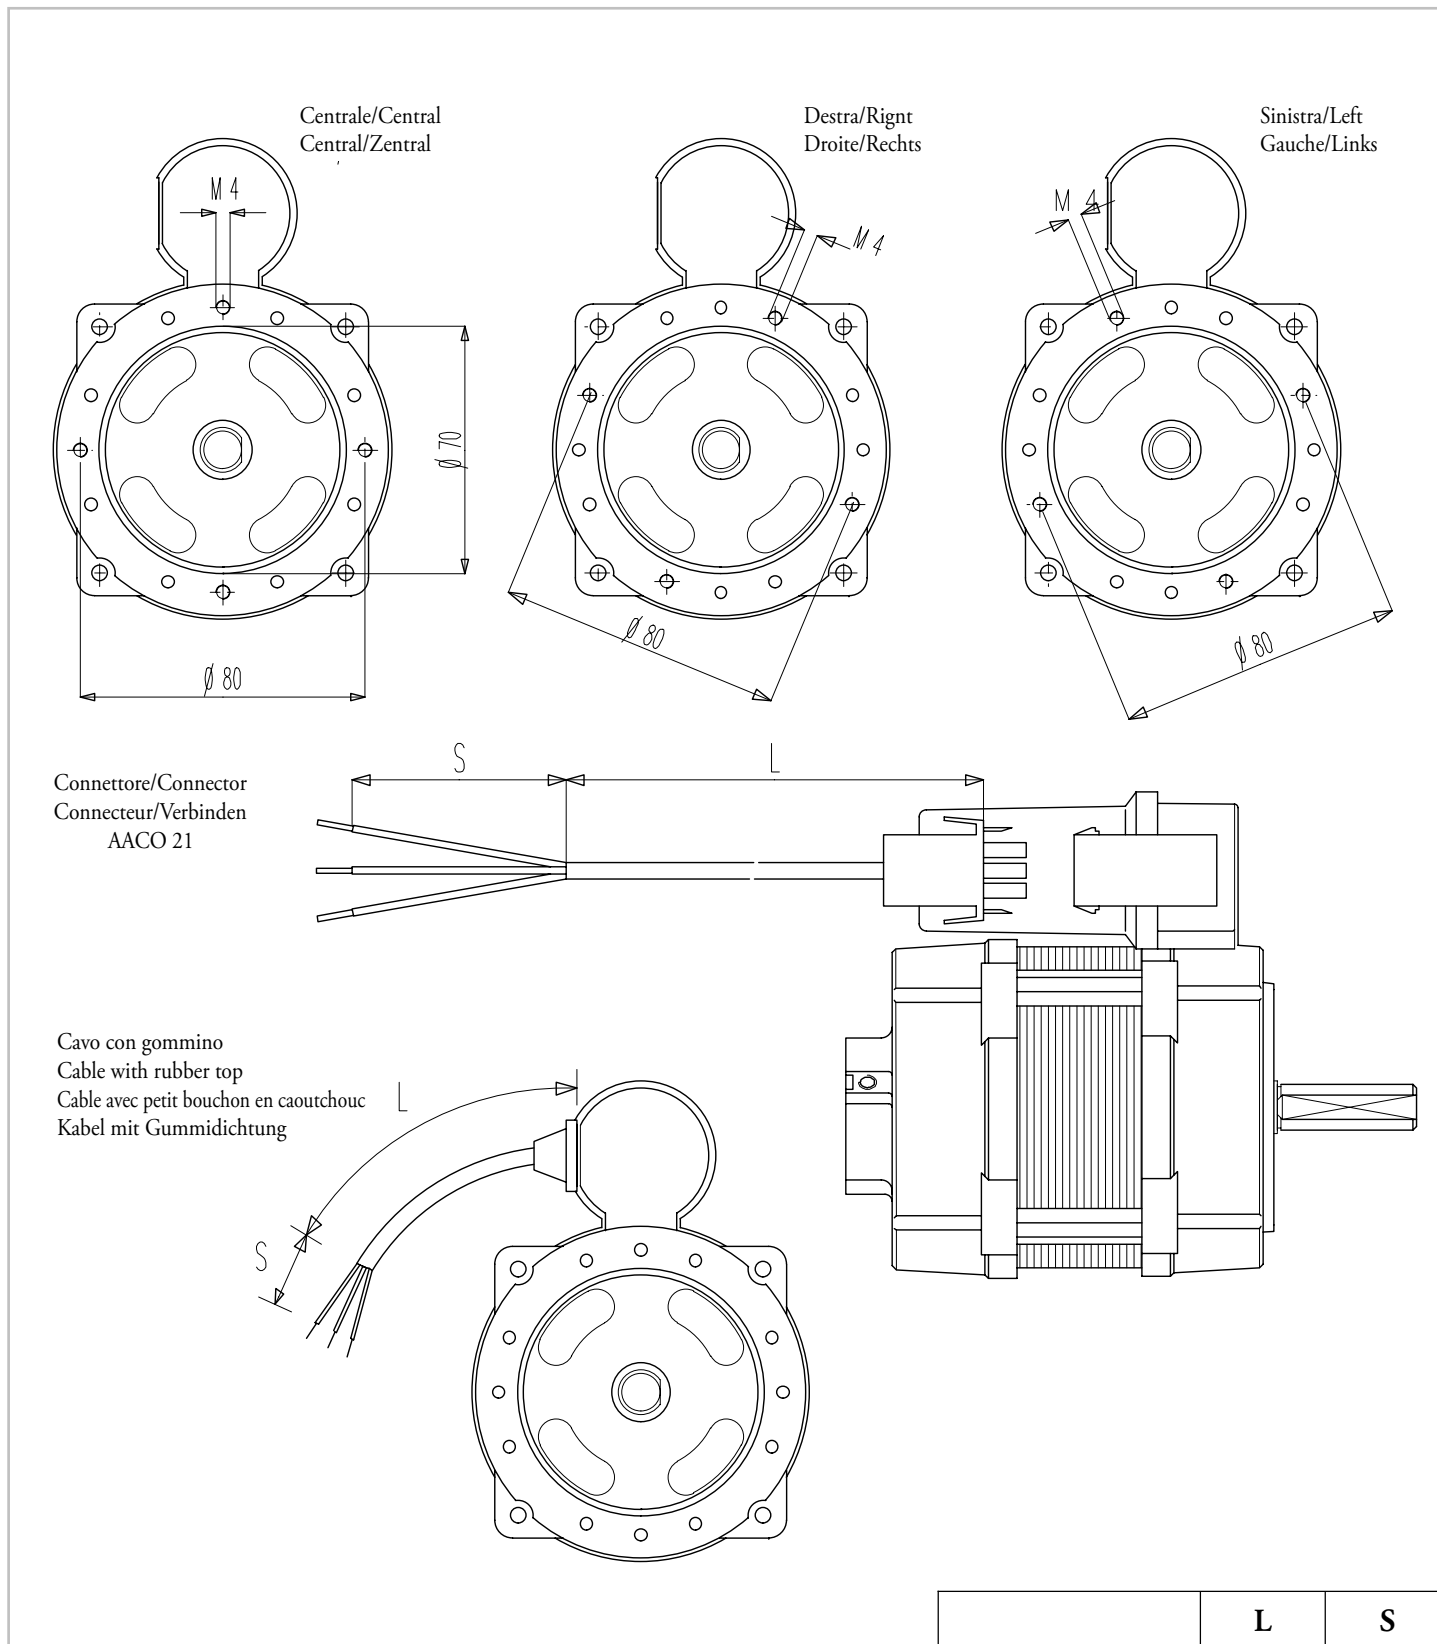

Potenza resa - Output Puissance en Sortie-Nennleistung	Watt	50	150	240	250
L (mm)		114	134	144	154

IP 44

CONDENSATORE CON CAVO

PRESSACAVO PG7 IP67

ANELLO DI TENUTA A LABBRO

ANELLO DI TENUTA A LABBRO

ANELLI DI TENUTA O-Ring

IP 55

Posizione fissaggio FLANGIA e tipi di connessione - Positions of fixing the FLANGES and kinds of connection
Positions de fixation pour BRIDES et types de connexion - Positionen zur befestigung der FLANSCHEN und verbindungsarten