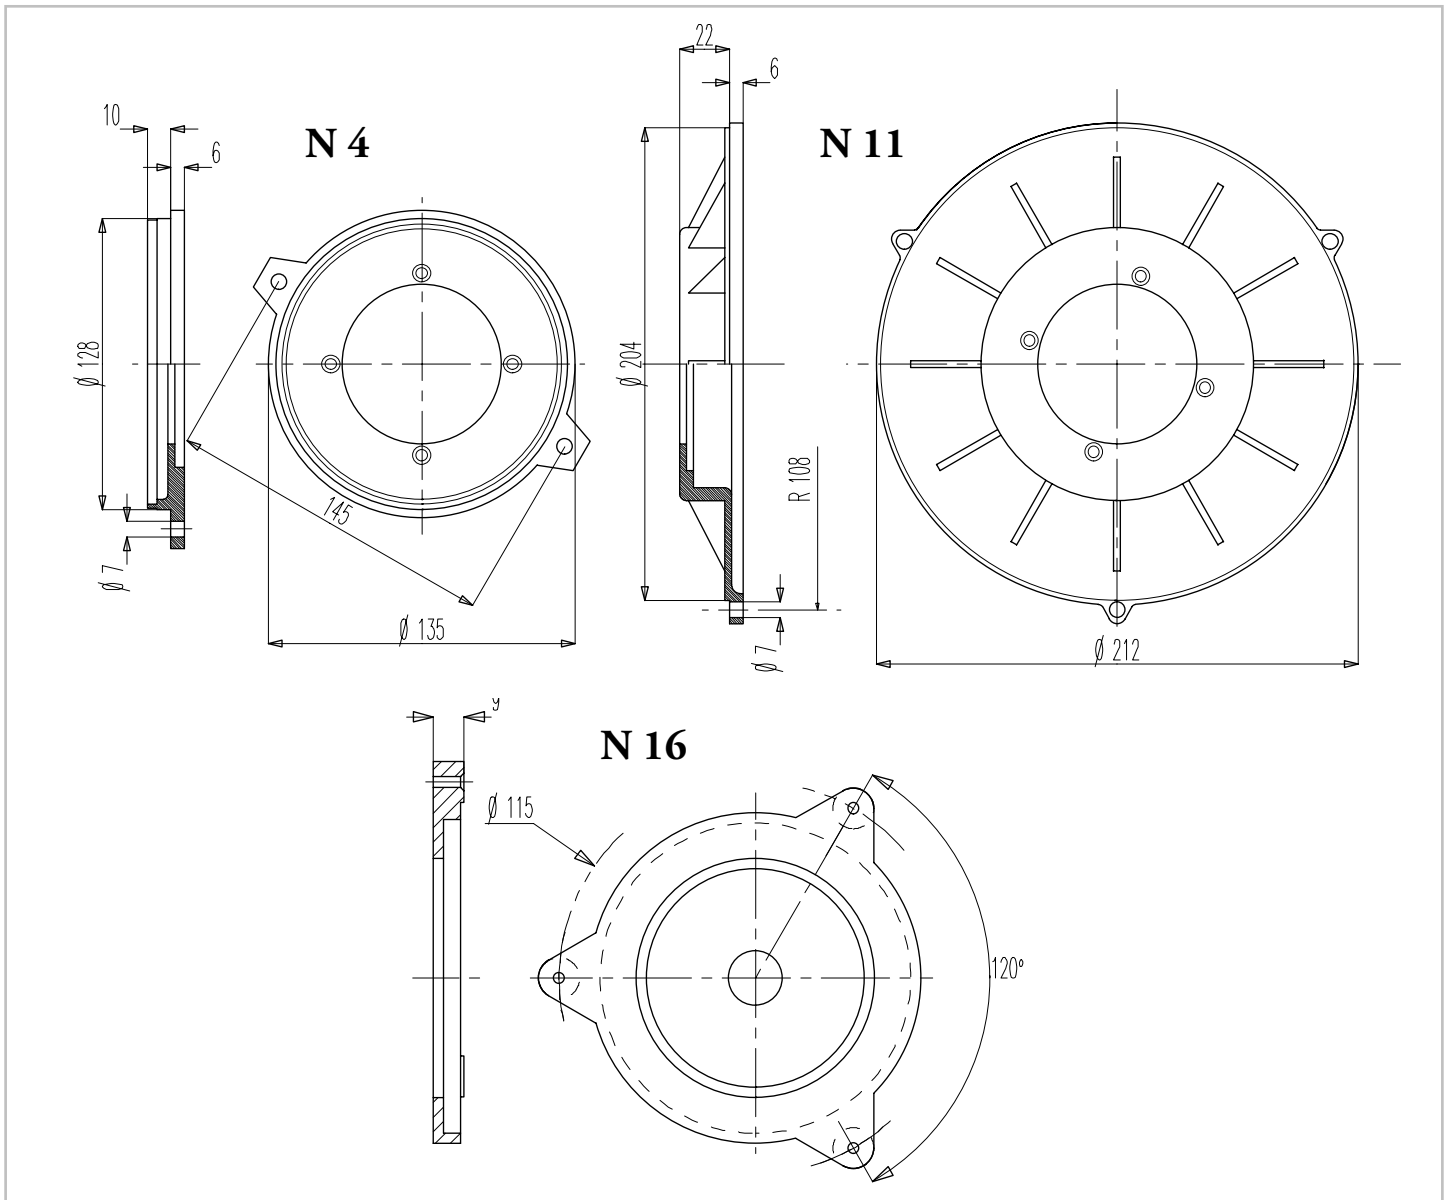

	L std (mm)	S std (mm)
Connettore/Connector Connecteur/Stecker	290	60
Cavo/Cable Cable/Kabel	460	50

FLANGE SERIE 60 - FLANGES SERIES 60 - BRIDES SÉRIE 60 - FLANSCHEN SERIE 60

D 3

APPLICAZIONI PARTICOLARI - PARTICULAR APPLICATIONS
 APPLICATIONS PARTICULIÈRES - BESONDERE ANWENDUNGEN