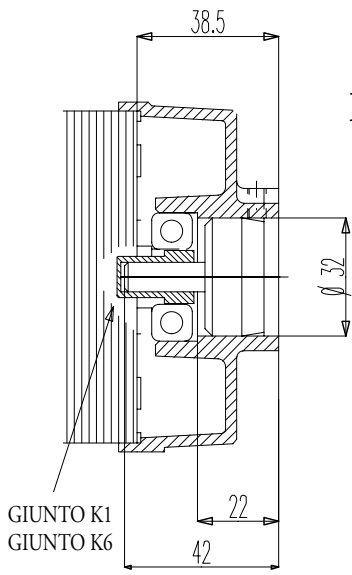

GIUNTI E ACCOPIAMENTI PORTAPOMPA - COUPLINGS AND CONNECTIONS OF THE PUMP DRIVE
ACCOUPEMENTS ET ATTACHES DE LA POMPE - KUPPLUNG UND PUMPENANSCHLÜSSE

PC