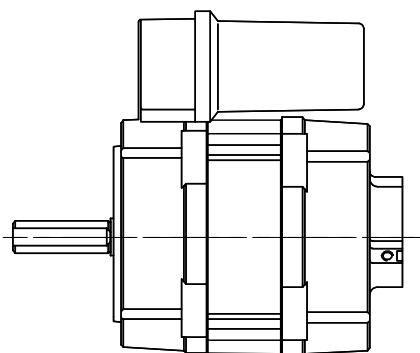

Potenza resa - Output Puissance en Sortie-Nennleistung	Watt	50	150	240	250
L (mm)		114	134	144	154

IP 44

CONDENSATORE CON CAVO

PRESSACAVO PG7 IP67

ANELLO DI TENUTA A LABBRO

ANELLO DI TENUTA A LABBRO

ANELLI DI TENUTA O-Ring