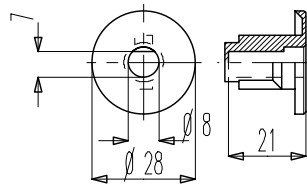

	L std (mm)	S std (mm)
Connettore/Connector Connecteur/Stecker	290	60
Cavo/Cable Cable/Kabel	460	50

FLANGE SERIE 60 - FLANGES SERIES 60 - BRIDES SÉRIE 60 - FLANSCHEN SERIE 60

D 3

APPLICAZIONI PARTICOLARI - PARTICULAR APPLICATIONS
 APPLICATIONS PARTICULIÈRES - BESONDERE ANWENDUNGEN

GIUNTI E ACCOPIAMENTI PORTAPOMPA - COUPLINGS AND CONNECTIONS OF THE PUMP DRIVE
ACCOUPEMENTS ET ATTACHES DE LA POMPE - KUPPLUNG UND PUMPENANSCHLÜSSE

PC

K1 1 piano nero

K2 1 piano nero

K2 2 piani bianco

K3 1 piano nero