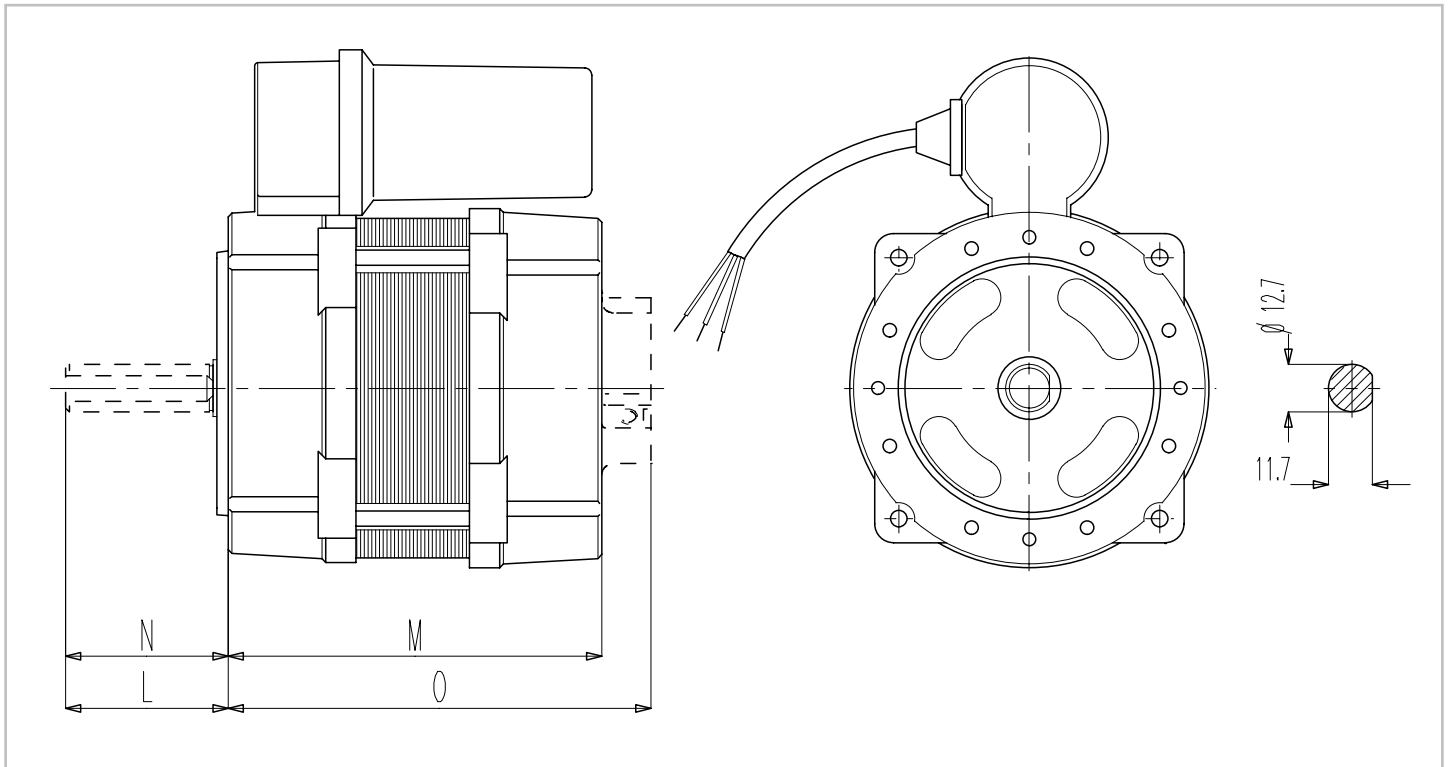

SERIE 60 CON E SENZA ATTACCO POMPA - SERIES 60 WITH AND WITHOUT PUMP HUB
SÉRIE 60 AVEC ET SANS LE MOYEU DE LA POMPE - SERIE 60 MIT UND OHNE PUMPENAUFNAHME

Potenza resa
Output
Puissance en sortie
Nennleistung

Tensione/Frequenza disponibile
Voltage/Frequency available
Tension/Frequence disponibles
Spannung/Frequenz zur Verfügung

Curve Caratteristiche motori Serie "60"
Characteristic Curves "60" Series motors
Courbes de Prestation moteurs Serie "60"
Kennlinien motore Serie "60"

Watt	Volt / Hz				O mm	L std mm	M mm	N std mm
50							86	30
70	230/50	220/50	240/50		92	30	86	30
75	230/50	220/50		220/60	102	24	96	30
75			240/50	110/60	112	43	101	56
90	230/50	220/50			102	24	96	30
90			240/50	110/60	200/60	112	43	101
110	230/50	220/50	240/50	220/60	240/60	112	43	101
110				110/60	122	43	111	56
130	230/50	220/50	240/50	220/60	110/50	122	43	111
150	230/50	220/50	240/50		122	43	111	56
180	230/50	220/50	240/50	110/60	132	43	121	56
200	230/50	220/50	240/50	220/60	132	43	121	56
250	230/50	220/50	240/50		142	43	131	56