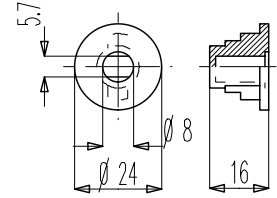

	L std (mm)	S std (mm)
Connettore/Connector Connecteur/Stecker	290	60
Cavo/Cable Cable/Kabel	460	50

FLANGE SERIE 60 - FLANGES SERIES 60 - BRIDES SÉRIE 60 - FLANSCHEN SERIE 60

D 3

APPLICAZIONI PARTICOLARI - PARTICULAR APPLICATIONS
 APPLICATIONS PARTICULIÈRES - BESONDERE ANWENDUNGEN

GIUNTI E ACCOPIAMENTI PORTAPOMPA - COUPLINGS AND CONNECTIONS OF THE PUMP DRIVE
ACCOUPEMENTS ET ATTACHES DE LA POMPE - KUPPLUNG UND PUMPENANSCHLÜSSE

PC

K1 1 piano nero

K2 1 piano nero

K2 2 piani bianco

K3 1 piano nero