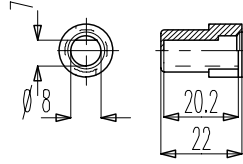

IP 55

Posizione fissaggio FLANGIA e tipi di connessione - Positions of fixing the FLANGES and kinds of connection
Positions de fixation pour BRIDES et types de connexion - Positionen zur befestigung der FLANSCHEN und verbindungsarten

	L std (mm)	S std (mm)
Connettore/Connector Connecteur/Stecker	290	60
Cavo/Cable Cable/Kabel	460	50

FLANGE SERIE 60 - FLANGES SERIES 60 - BRIDES SÉRIE 60 - FLANSCHEN SERIE 60

D 3

APPLICAZIONI PARTICOLARI - PARTICULAR APPLICATIONS
 APPLICATIONS PARTICULIÈRES - BESONDERE ANWENDUNGEN

GIUNTI E ACCOPIAMENTI PORTAPOMPA - COUPLINGS AND CONNECTIONS OF THE PUMP DRIVE
ACCOUPEMENTS ET ATTACHES DE LA POMPE - KUPPLUNG UND PUMPENANSCHLÜSSE

PC

K1 1 piano nero

K2 1 piano nero

K2 2 piani bianco

K3 1 piano nero