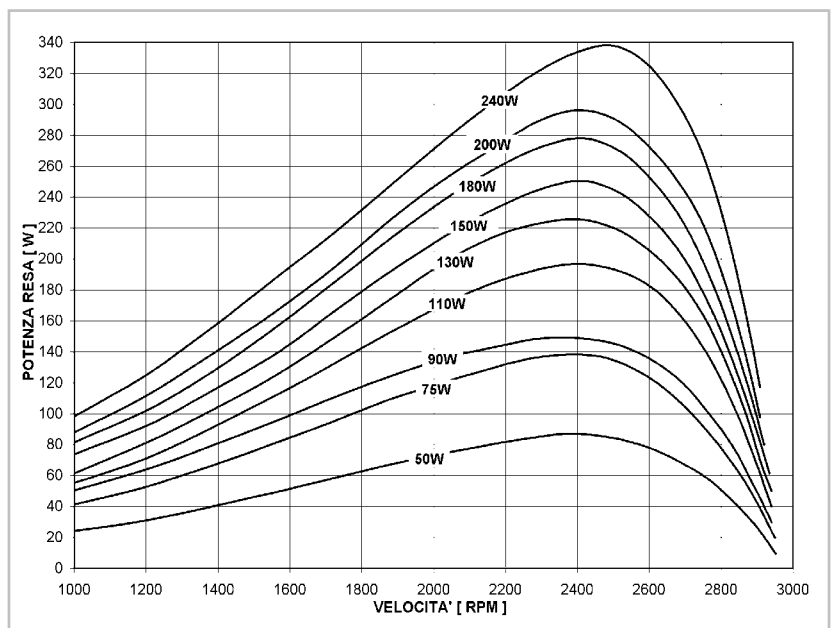

Watt	Volt / Hz				O mm	L std mm	M mm	N std mm
50							86	30
70	230/50	220/50	240/50		92	30	86	30
75	230/50	220/50		220/60	102	24	96	30
75			240/50	110/60	112	43	101	56
90	230/50	220/50			102	24	96	30
90			240/50	110/60	200/60	112	43	101
110	230/50	220/50	240/50	220/60	240/60	112	43	101
110				110/60	122	43	111	56
130	230/50	220/50	240/50	220/60	110/50	122	43	111
150	230/50	220/50	240/50		122	43	111	56
180	230/50	220/50	240/50	110/60	132	43	121	56
200	230/50	220/50	240/50	220/60	132	43	121	56
250	230/50	220/50	240/50		142	43	131	56