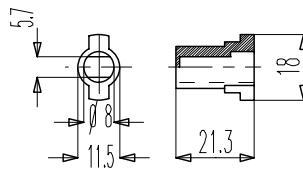

K3 1 piano nero

K4 1 piano nero

K5 2 piani bianco