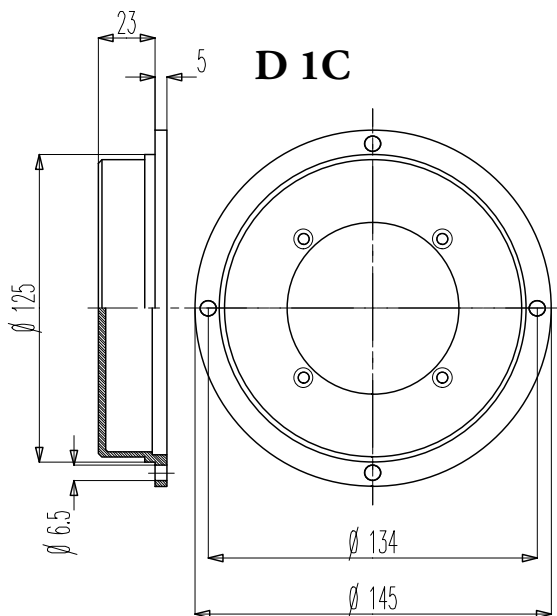

IP 55

Posizione fissaggio FLANGIA e tipi di connessione - Positions of fixing the FLANGES and kinds of connection
Positions de fixation pour BRIDES et types de connexion - Positionen zur befestigung der FLANSCHEN und verbindungsarten

	L std (mm)	S std (mm)
Connettore/Connector Connecteur/Stecker	290	60
Cavo/Cable Cable/Kabel	460	50

FLANGE SERIE 60 - FLANGES SERIES 60 - BRIDES SÉRIE 60 - FLANSCHEN SERIE 60

D 3

APPLICAZIONI PARTICOLARI - PARTICULAR APPLICATIONS
 APPLICATIONS PARTICULIÈRES - BESONDERE ANWENDUNGEN