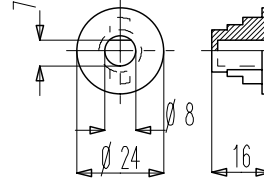

K2 1 piano nero