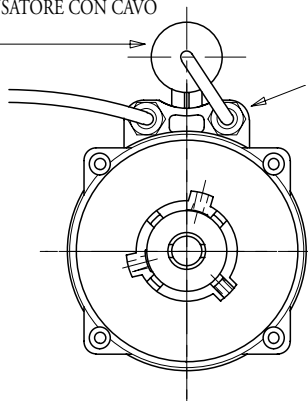

Potenza resa - Output Puissance en Sortie-Nennleistung	Watt	50	150	240	250
L (mm)		114	134	144	154

IP 44

CONDENSATORE CON CAVO

PRESSACAVO PG7 IP67

ANELLO DI TENUTA A LABBRO

ANELLO DI TENUTA A LABBRO

ANELLI DI TENUTA O-Ring