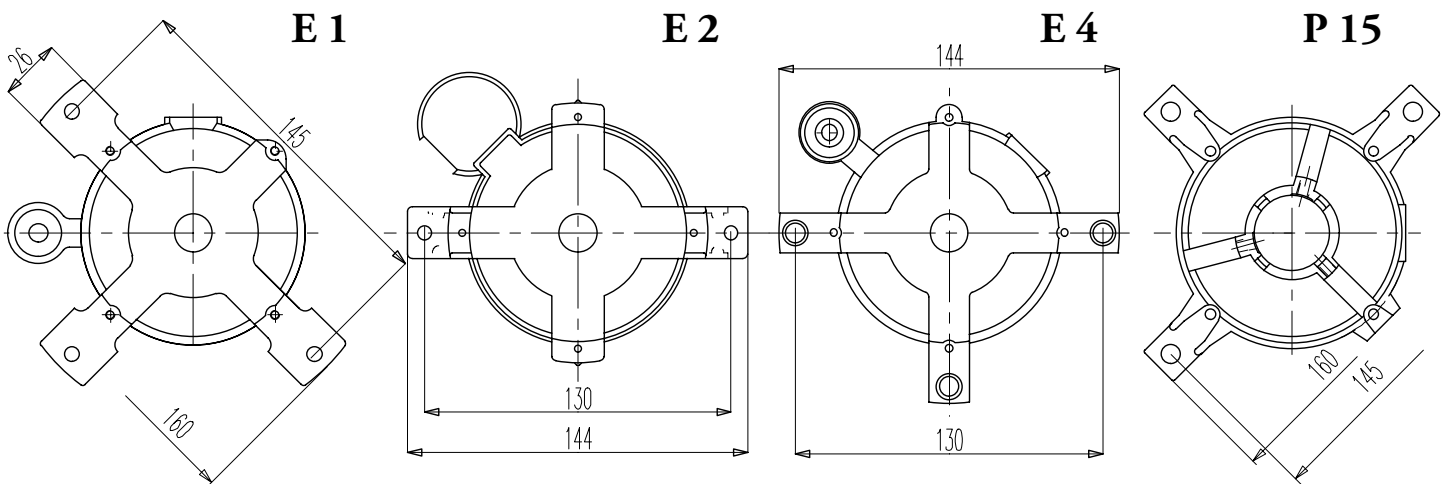

IP 55

Posizione fissaggio FLANGIA e tipi di connessione - Positions of fixing the FLANGES and kinds of connection
Positions de fixation pour BRIDES et types de connexion - Positionen zur befestigung der FLANSCHEN und verbindungsarten

	L std (mm)	S std (mm)
Connettore/Connector Connecteur/Stecker	290	60
Cavo/Cable Cable/Kabel	460	50

FLANGE SERIE 60 - FLANGES SERIES 60 - BRIDES SÉRIE 60 - FLANSCHEN SERIE 60

D 3

APPLICAZIONI PARTICOLARI - PARTICULAR APPLICATIONS
 APPLICATIONS PARTICULIÈRES - BESONDERE ANWENDUNGEN