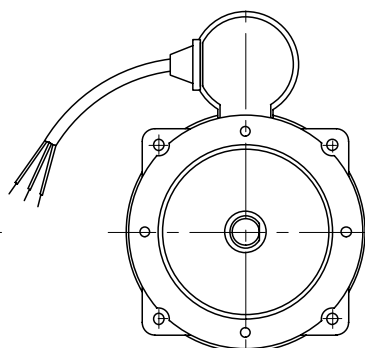

Potenza resa - Output Puissance en Sortie-Nennleistung	Watt	50	150	240	250
L (mm)		114	134	144	154

IP 44

CONDENSATORE CON CAVO

PRESSACAVO PG7 IP67

ANELLO DI TENUTA A LABBRO

ANELLO DI TENUTA A LABBRO

ANELLI DI TENUTA O-Ring